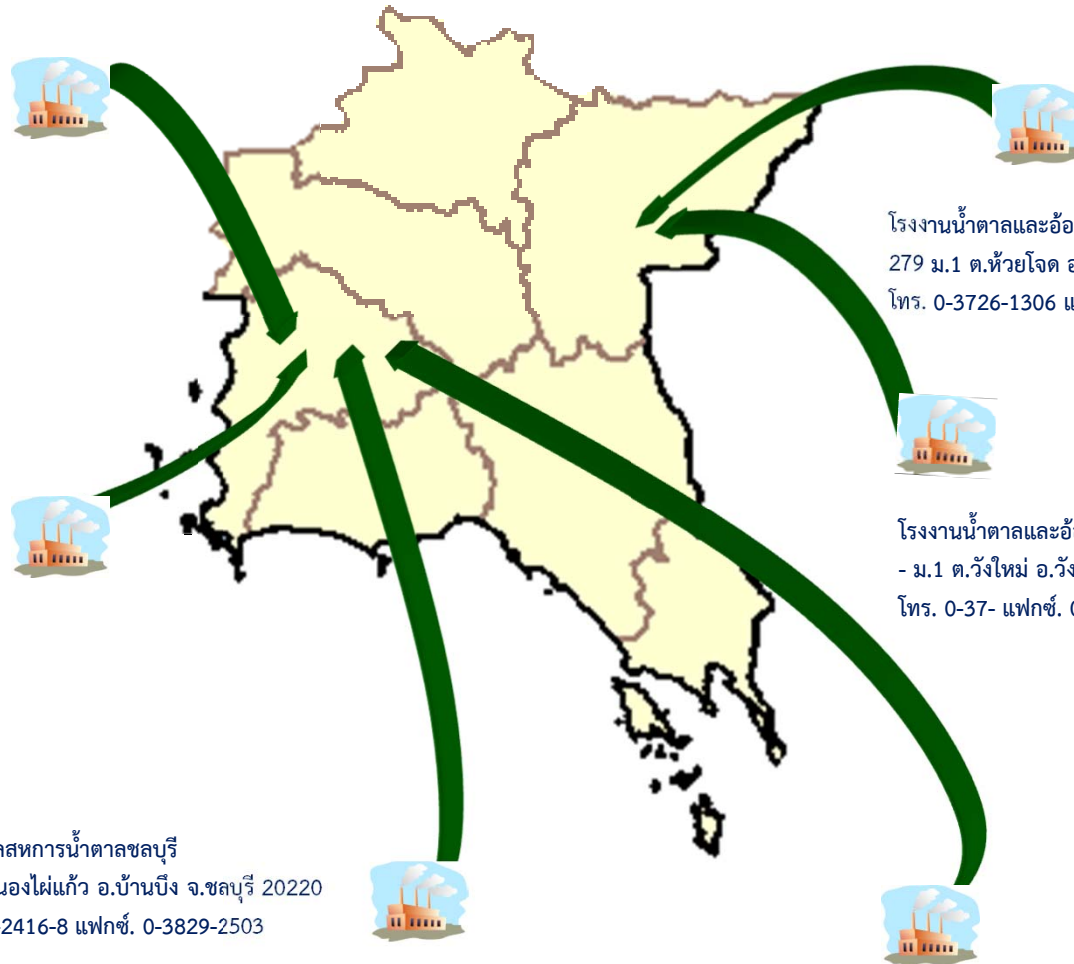

โรงงานน้ำตาลเขตภาคเหนือ		
1.	น้ำตาลทรายกำแพงเพชร	จ.กำแพงเพชร
2.	น้ำตาลนครเพชร	จ.กำแพงเพชร
3.	น้ำตาลทิพย์กำแพงเพชร	จ.กำแพงเพชร
4.	เกษตรไทย อินเตอร์เนชั่นแนล	จ.นครสวรรค์
5.	เกษตรไทยอินเตอร์เนชั่นแนล(สทก3)	จ.นครสวรรค์
6.	น้ำตาลพิษณุโลก	จ.พิษณุโลก
7.	ไทยรุ่งเรืองอุตสาหกรรม	จ.เพชรบูรณ์
8.	ไทยอุตสาหกรรมน้ำตาล	จ.เพชรบูรณ์
9.	น้ำตาลทิพย์สุโขทัย	จ.สุโขทัย
10.	น้ำตาลไทยเอกสิทธิ์	จ. อุตรดิตถ์
11.	อุตสาหกรรมน้ำตาลบ้านไร่	จ.อุทัยธานี
12.	มิตรเกษตร อุทัยธานี	จ.อุทัยธานี

โรงงานน้ำตาลเขตภาคกลาง		
1.	โรงงานน้ำตาลนิวกังไทย	จ.กาญจนบุรี
2.	ประจวบอุตสาหกรรม	จ.กาญจนบุรี
3.	น้ำตาลท่ามะกา	จ.กาญจนบุรี
4.	น้ำตาลไทยกาญจนบุรี	จ.กาญจนบุรี
5.	ไทยเพิ่มพูนอุตสาหกรรม	จ.กาญจนบุรี
6.	ไทยอุตสาหกรรมน้ำตาล	จ.กาญจนบุรี
7.	อุตสาหกรรมมิตรเกษตร	จ.กาญจนบุรี
8.	น้ำตาลราชบุรี	จ.กาญจนบุรี
9.	อุตสาหกรรมน้ำตาลปราณบุรี	จ.ประจวบคีรีขันธ์
10.	น้ำตาลบ้านโป่ง	จ.ราชบุรี
11.	น้ำตาลราชบุรี	จ.ราชบุรี
12.	อุตสาหกรรมน้ำตาล ที. เอ็น.	จ.ลพบุรี

# สถานที่ตั้งโรงงานน้ำตาลภาคตะวันออกเฉียงเหนือ ฤดูกาลผลิตปี 2564/65