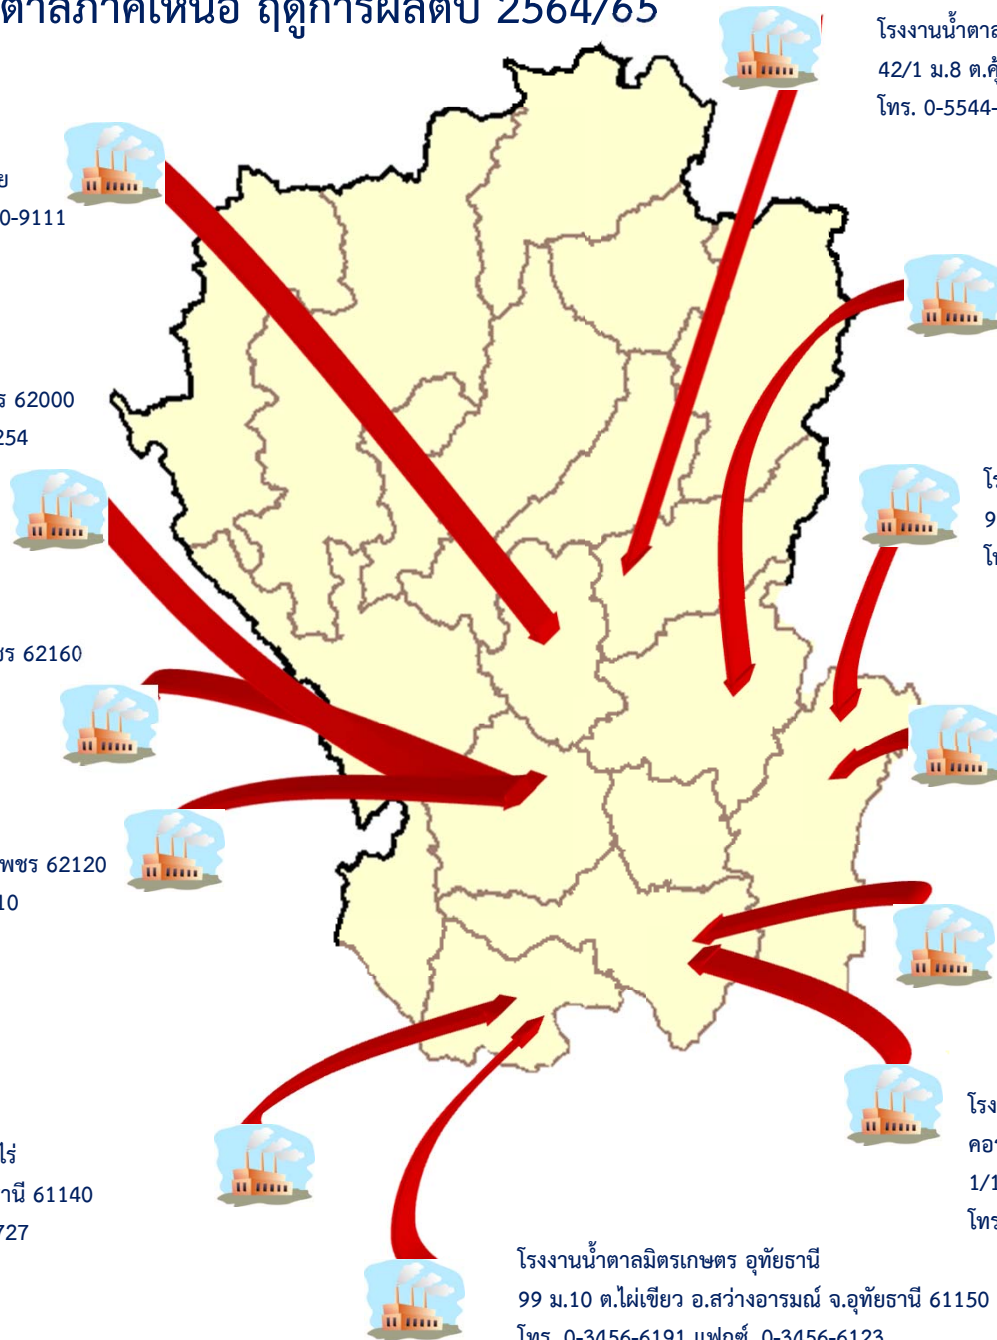

โรงงานน้ำตาลนครเพชร
333 ม.9 ต.เทพนคร อ.เมือง จ.กำแพงเพชร 62000
โทร. 0-5572-9236-40 แฟกซ์. 0-5572-9254

โรงงานน้ำตาลกำแพงเพชร
152 ม.2 ต.ไตรตรึงษ์ อ.เมือง จ.กำแพงเพชร 62160
โทร. 0-5579-6005 แฟกซ์. 0-5579-6006

โรงงานน้ำตาลทิพย์กำแพงเพชร
52 ม.12 ต.วังขาม อ.คลองขลุง จ.กำแพงเพชร 62120
โทร. 0-5428-1100-1 แฟกซ์. 0-5428-1210

โรงงานน้ำตาลอุตสาหกรรมน้ำตาลบ้านไร่
88 ม.12 ต.ทัพหลวง อ.บ้านไร่ จ.อุทัยธานี 61140
โทร. 0-5659-6717 แฟกซ์. 0-5659-6727

โรงงานน้ำตาลมิตรเกษตร อุทัยธานี
99 ม.10 ต.ไผ่เขียว อ.สว่างอารมณ์ จ.อุทัยธานี 61150
โทร. 0-3456-6191 แฟกซ์. 0-3456-6123

โรงงานน้ำตาลไทยเอกลักษณ์
42/1 ม.8 ต.คิ่งตะเกา อ.เมือง จ.อุตรดิตถ์ 53000
โทร. 0-5544-9010-12 แฟกซ์. 0-5541-2773

โรงงานน้ำตาลพิษณุโลก
8/8 ม.8 ต.ไผ่ล้อม อ.บางกระทุ่ม จ.พิษณุโลก 65110
โทร. 0-5529-6021-3 แฟกซ์. 0-5529-6020

โรงงานน้ำตาลไทยรุ่งเรืองอุตสาหกรรม
99 ม.9 ต.ศรีเทพ อ.ศรีเทพ จ.เพชรบูรณ์ 67170
โทร. 0-5679-9724-5 แฟกซ์. 0-5679-9726

โรงงานน้ำตาลไทยอุตสาหกรรม
- ม.3 ต.โพธิ์ อ.บึงสามพัน จ.เพชรบูรณ์ 67160
โทร. 0-56 แฟกซ์.0-56

โรงงานน้ำตาลเกษตรไทย อินเตอร์เนชั่นแนล ซูการ์
คอร์ปอเรชั่น สาขา 3
1 ม.7 ต.บ้านมะเกลือ อ.เมือง จ.นครสวรรค์ 60000
โทร. 0-5620-7225-6 แฟกซ์.0-5620-7229

โรงงานน้ำตาลเกษตรไทย อินเตอร์เนชั่นแนล ซูการ์
คอร์ปอเรชั่น
1/1 ต.หนองโพ อ.ตากาลี่ จ.นครสวรรค์ 60140
โทร. 0-5633-8123-5 แฟกซ์. 0-5633-8126