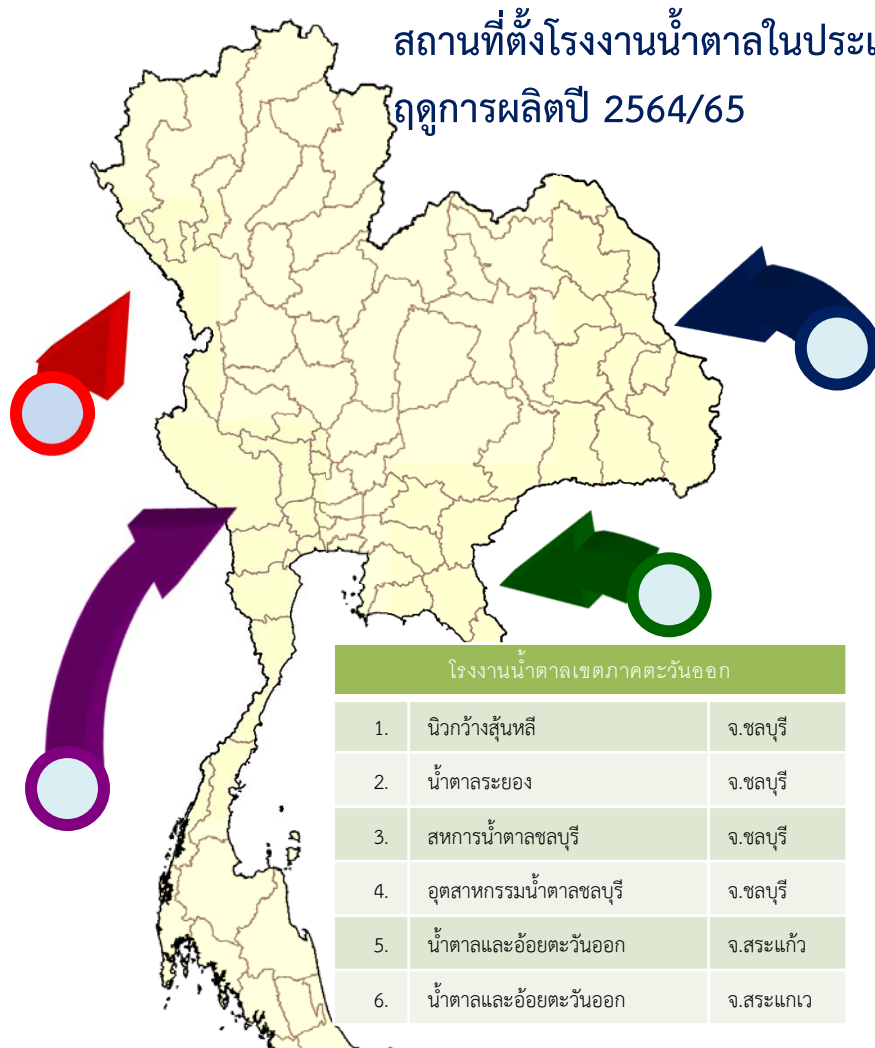

โรงงานน้ำตาลเขตภาคเหนือ		
1.	น้ำตาลทรายกำแพงเพชร	จ.กำแพงเพชร
2.	น้ำตาลนครเพชร	จ.กำแพงเพชร
3.	น้ำตาลทิพย์กำแพงเพชร	จ.กำแพงเพชร
4.	เกษตรไทย อินเตอร์เนชั่นแนล	จ.นครสวรรค์
5.	เกษตรไทยอินเตอร์เนชั่นแนล(สทก3)	จ.นครสวรรค์
6.	น้ำตาลพิษณุโลก	จ.พิษณุโลก
7.	ไทยรุ่งเรืองอุตสาหกรรม	จ.เพชรบูรณ์
8.	ไทยอุตสาหกรรมน้ำตาล	จ.เพชรบูรณ์
9.	น้ำตาลทิพย์สุโขทัย	จ.สุโขทัย
10.	น้ำตาลไทยเอกสิทธิ์	จ. อุตรดิตถ์
11.	อุตสาหกรรมน้ำตาลบ้านไร่	จ.อุทัยธานี
12.	มิตรเกษตร อุทัยธานี	จ.อุทัยธานี

โรงงานน้ำตาลเขตภาคกลาง		
1.	โรงงานน้ำตาลนิวกังไทย	จ.กาญจนบุรี
2.	ประจวบอุตสาหกรรม	จ.กาญจนบุรี
3.	น้ำตาลท่ามะกา	จ.กาญจนบุรี
4.	น้ำตาลไทยกาญจนบุรี	จ.กาญจนบุรี
5.	ไทยเพิ่มพูนอุตสาหกรรม	จ.กาญจนบุรี
6.	ไทยอุตสาหกรรมน้ำตาล	จ.กาญจนบุรี
7.	อุตสาหกรรมมิตรเกษตร	จ.กาญจนบุรี
8.	น้ำตาลราชบุรี	จ.กาญจนบุรี
9.	อุตสาหกรรมน้ำตาลปราณบุรี	จ.ประจวบคีรีขันธ์
10.	น้ำตาลบ้านโป่ง	จ.ราชบุรี
11.	น้ำตาลราชบุรี	จ.ราชบุรี
12.	อุตสาหกรรมน้ำตาล ที. เอ็น.	จ.ลพบุรี

## สถานที่ตั้งโรงงานน้ำตาลในประเทศไทย ฤดูกาลผลิตปี 2564/65

โรงงานน้ำตาลเขตภาคตะวันออกเฉียงเหนือ		
1.	นิวกวางสันหลี	จ.ชลบุรี
2.	น้ำตาลระยอง	จ.ชลบุรี
3.	สหการน้ำตาลชลบุรี	จ.ชลบุรี
4.	อุตสาหกรรมน้ำตาลชลบุรี	จ.ชลบุรี
5.	น้ำตาลและอ้อยตะวันออก	จ.สระแก้ว
6.	น้ำตาลและอ้อยตะวันออก	จ.สระแก้ว